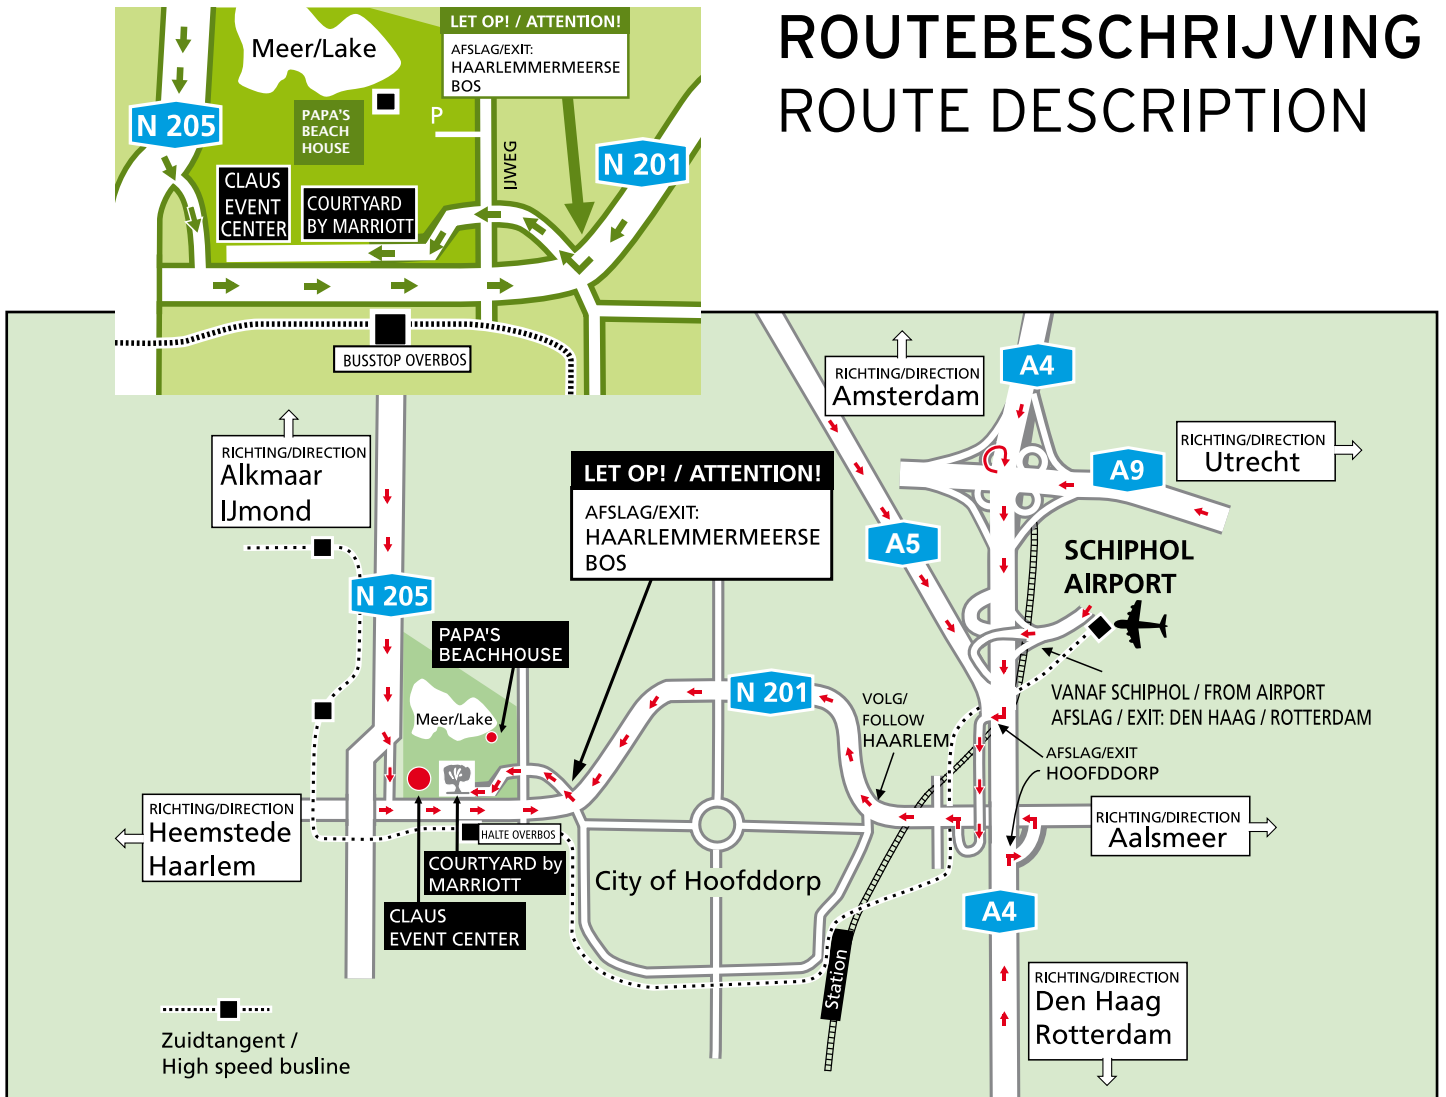

# ROUTE BESCHRIJVING ROUTE DESCRIPTION

## VANAF DE A4 (AMSTERDAM / DEN HAAG)

- afslag Hoofddorp
- volg N201 richting Heemstede / Haarlem
- afslag Haarlemmermeerse Bos
- volg borden Claus Event Center / Courtyard

## VANAF HAARLEM / HEEMSTEDE

- richting Hoofddorp
- volg N201 richting Hoofddorp
- afslag Haarlemmermeerse Bos
- volg borden Claus Event Center / Courtyard

## FROM THE A4 (AMSTERDAM / DEN HAAG)

- exit Hoofddorp
- follow N201 direction Heemstede / Haarlem
- exit Haarlemmermeerse Bos
- follow the signs Claus Event Center / Courtyard